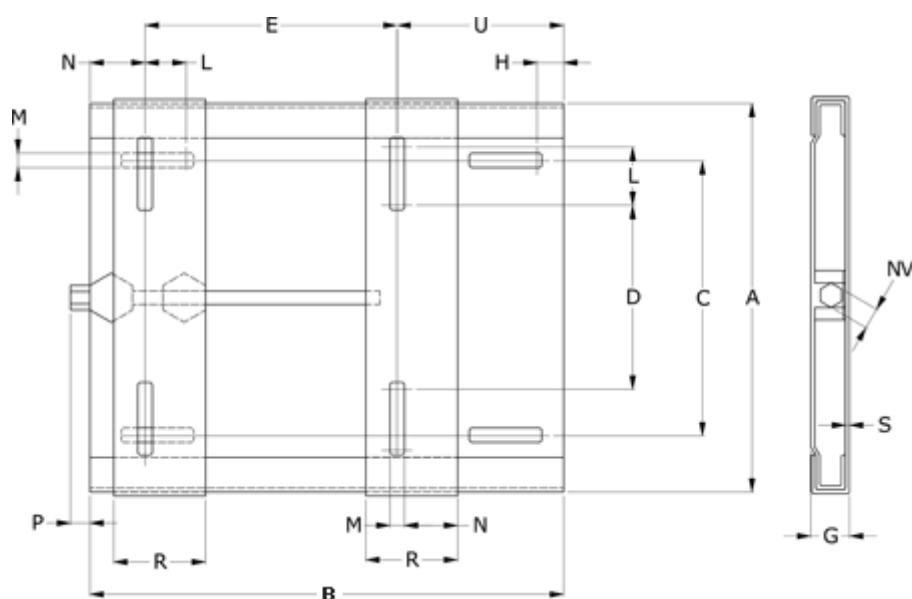

Varenummer: 4205110901322
Beskrivelse: Motorslæde SL00340
for motorstr. 90/132

Mål

A = 280	M = 12.5
B = 340	N = 27
C = 165	NV = 22
D = 90	P = 26
E = 135	R = 95
G = 40	S = 4
H = 30	U = 180
L = 62	